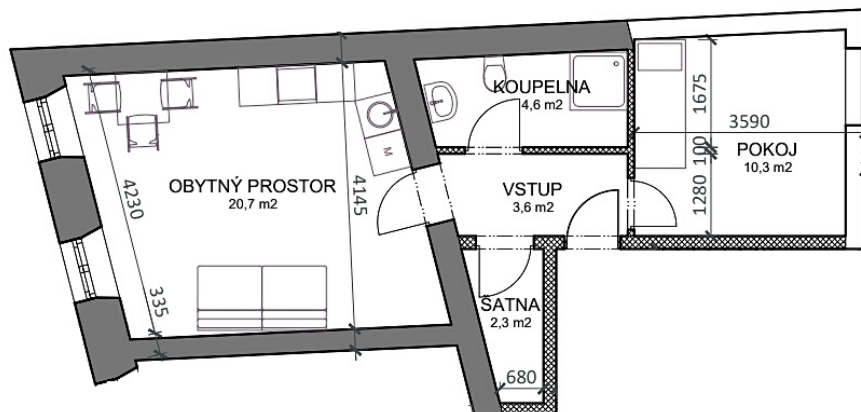

# BYT 201

Kategorie bytu: 2KK

Výměra bytu: 44,2m<sup>2</sup>

Plocha bytu dle nařízení vlády 366/2013 Sb

Účel místnosti	Výměra	Podlahy
Vstup	3,6m <sup>2</sup>	Vinyl
Koupelna	4,6m <sup>2</sup>	Keramická dlažba
Obývací prostor	20,7m <sup>2</sup>	Vinyl
Pokoj	10,3m <sup>2</sup>	Vinyl
Šatna	2,3m <sup>2</sup>	Vinyl

Umístění na patře: 2NP

Vyobrazené zařízení bytu (nábytek, kuchyňská linka) nejsou součástí dodávky. Rozsah je specifikován ve standardu bytu. Investor si vyhrazuje právo na drobné úpravy bez souhlasu zájemce.