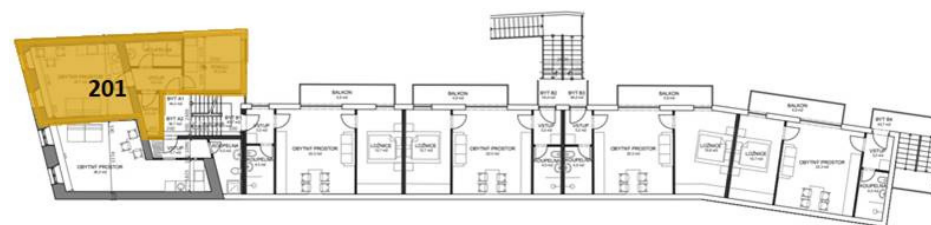

# BYT 201

Kategorie bytu: 2KK

Výměra bytu: 44,2m<sup>2</sup>

Plocha bytu dle nařízení vlády 366/2013 Sb

Účel místnosti	Výměra	Podlahy
Vstup	3,6m <sup>2</sup>	Vinyl
Koupelna	4,6m <sup>2</sup>	Keramická dlažba
Obývací prostor	20,7m <sup>2</sup>	Vinyl
Pokoj	10,3m <sup>2</sup>	Vinyl
Šatna	2,3m <sup>2</sup>	Vinyl

Umístění na patře: 2NP

Vyobrazené zařízení bytu (nábytek, kuchyňská linka) nejsou součástí dodávky. Rozsah je specifikován ve standardu bytu. Investor si vyhrazuje právo na drobné úpravy bez souhlasu zájemce.