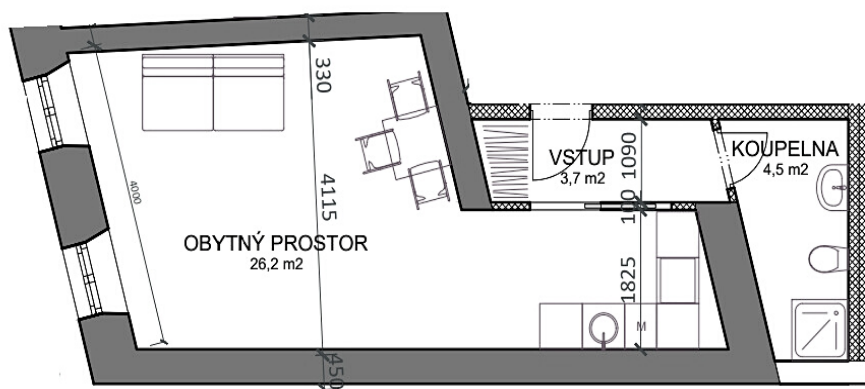

RESIDENCE CHARBULOVA

BYT 202

Kategorie bytu: 1KK

Výměra bytu: 36,7m²

Plocha bytu dle nařízení vlády 366/2013 Sb

Účel místnosti

Výměra

Podlahy

Vstup	3,7m ²	Vinyl
Koupelna	4,5m ²	Keramická dlažba
Obývací pokoj	26,2m ²	Vinyl

Umístění na patře: 2NP

Vyobrazené zařízení bytu (nábytek, kuchyňská linka) nejsou součástí dodávky. Rozsah je specifikován ve standardu bytu. Investor si vyhrazuje právo na drobné úpravy bez souhlasu zájemce.