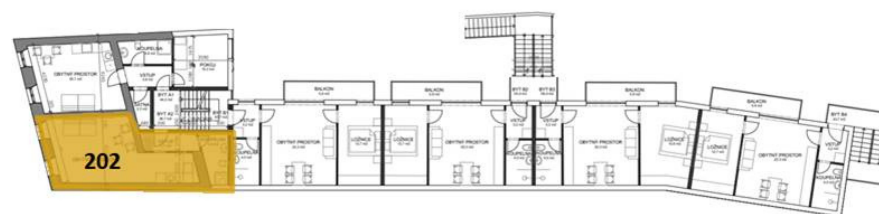

RESIDENCE CHARBULOVA

BYT 202

Kategorie bytu: 1KK

Výměra bytu: 36,7m²

Plocha bytu dle nařízení vlády 366/2013 Sb

Účel místnosti

Výměra

Podlahy

Vstup	3,7m ²	Vinyl
Koupelna	4,5m ²	Keramická dlažba
Obývací pokoj	26,2m ²	Vinyl

Umístění na patře: 2NP

Vyobrazené zařízení bytu (nábytek, kuchyňská linka) nejsou součástí dodávky. Rozsah je specifikován ve standardu bytu. Investor si vyhrazuje právo na drobné úpravy bez souhlasu zájemce.