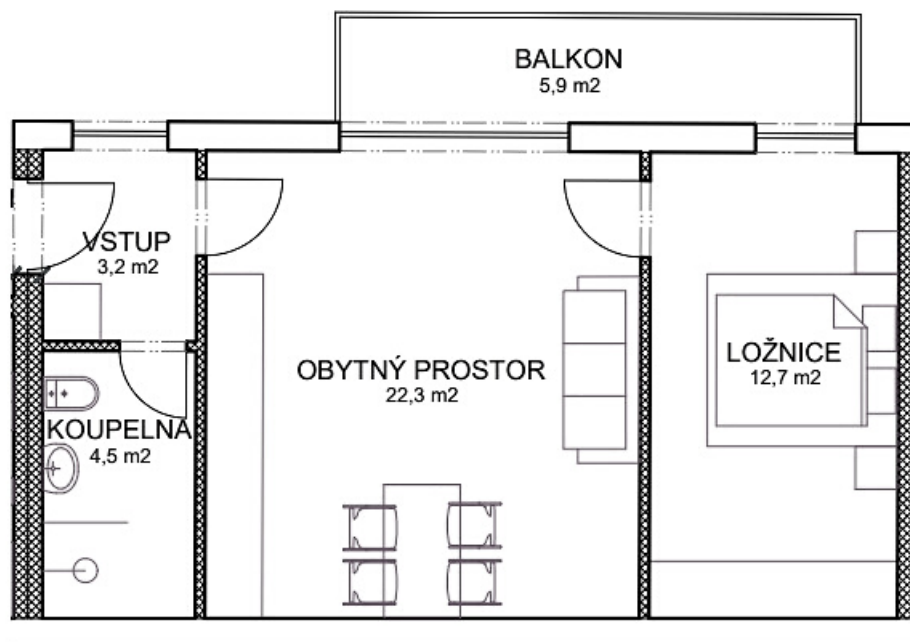

RESIDENCE CHARBULOVA

BYT 203

Kategorie bytu: 2KK

Výměra bytu: 43,7m²

Plocha bytu dle nařízení vlády 366/2013 Sb

Účel místnosti	Výměra	Podlahy
Vstup	3,2m ²	Vinyl
Koupelna	4,5m ²	Keramická dlažba
Obývací pokoj	22,3m ²	Vinyl
Ložnice	12,7m ²	Vinyl
Balkon	5,9m ²	Betonová dlažba

Umístění na patře: 2NP

Vyobrazené zařízení bytu (nábytek, kuchyňská linka) nejsou součástí dodávky. Rozsah je specifikován ve standardu bytu. Investor si vyhrazuje právo na drobné úpravy bez souhlasu zájemce.