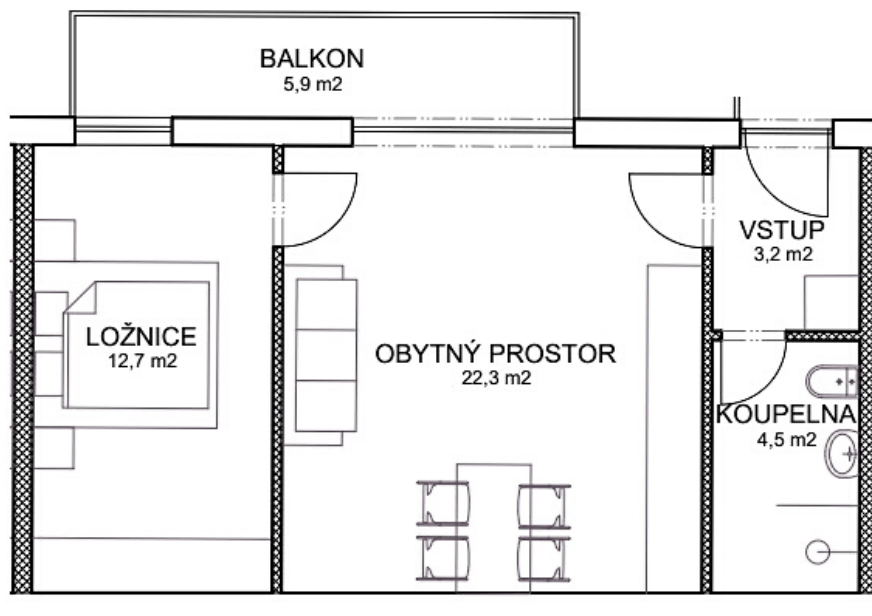

# BYT 204

Kategorie bytu: 2KK

Výměra bytu: 43,4m<sup>2</sup>

Plocha bytu dle nařízení vlády 366/2013 Sb

Účel místnosti	Výměra	Podlahy
Vstup	3,2m <sup>2</sup>	Vinyl
Koupelna	4,5m <sup>2</sup>	Keramická dlažba
Obývací pokoj	22,3m <sup>2</sup>	Vinyl
Ložnice	12,7m <sup>2</sup>	Vinyl
Balkon	5,9 m <sup>2</sup>	Betonová dlažba

## Umístění na patře: 2NP

Vyobrazené zařízení bytu (nábytek, kuchyňská linka) nejsou součástí dodávky. Rozsah je specifikován ve standardu bytu. Investor si vyhrazuje právo na drobné úpravy bez souhlasu zájemce.