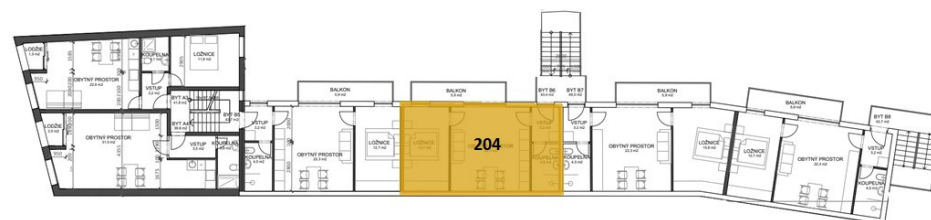

# BYT 204

Kategorie bytu: 2KK

Výměra bytu: 43,4m<sup>2</sup>

Plocha bytu dle nařízení vlády 366/2013 Sb

Účel místnosti	Výměra	Podlahy
Vstup	3,2m <sup>2</sup>	Vinyl
Koupelna	4,5m <sup>2</sup>	Keramická dlažba
Obývací pokoj	22,3m <sup>2</sup>	Vinyl
Ložnice	12,7m <sup>2</sup>	Vinyl
Balkon	5,9 m <sup>2</sup>	Betonová dlažba

## Umístění na patře: 2NP

Vyobrazené zařízení bytu (nábytek, kuchyňská linka) nejsou součástí dodávky. Rozsah je specifikován ve standardu bytu. Investor si vyhrazuje právo na drobné úpravy bez souhlasu zájemce.