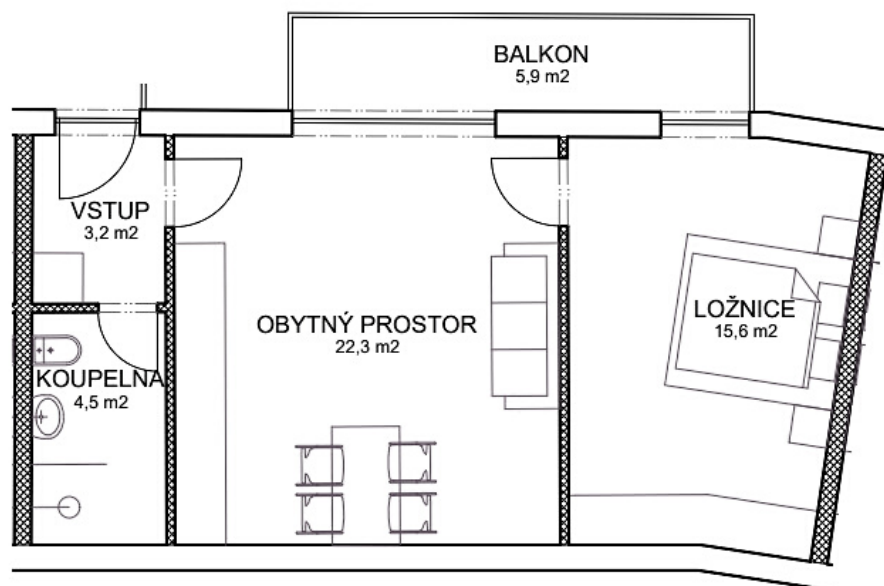

RESIDENCE CHARBULOVA

BYT 205

Kategorie bytu: 2KK

Výměra bytu: 46m²

Plocha bytu dle nařízení vlády 366/2013 Sb

Účel místnosti	Výměra	Podlahy
Vstup	3,2m ²	Vinyl
Koupelna	4,5m ²	Keramická dlažba
Obývací pokoj	22,3m ²	Vinyl
Ložnice	15,6m ²	Vinyl
Balkon	5,9m ²	Betonová dlažba

Umístění na patře: 2NP

Vyobrazené zařízení bytu (nábytek, kuchyňská linka) nejsou součástí dodávky. Rozsah je specifikován ve standardu bytu. Investor si vyhrazuje právo na drobné úpravy bez souhlasu zájemce.