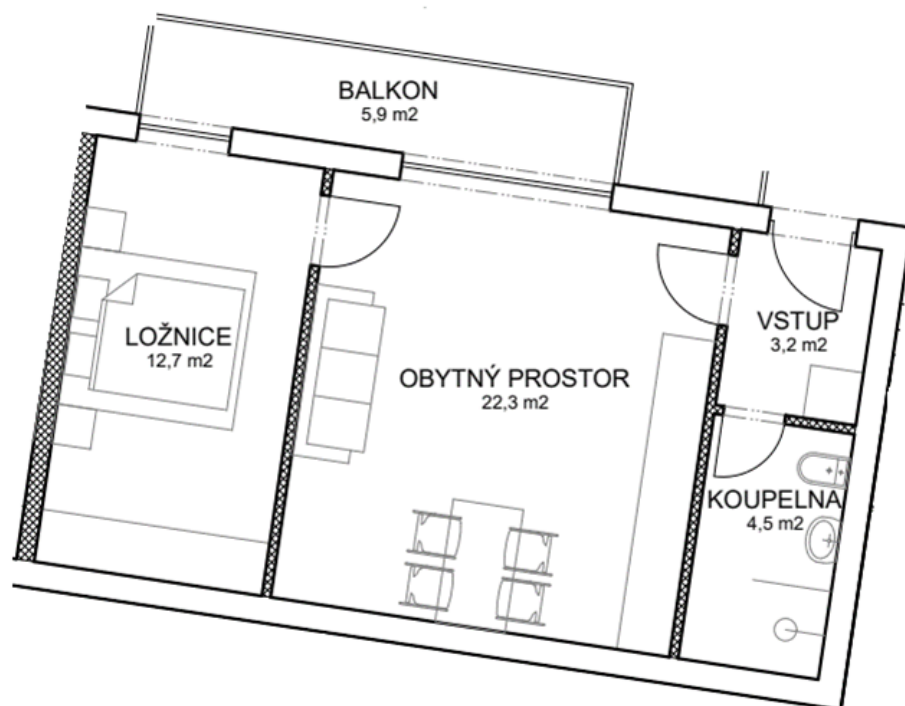

RESIDENCE CHARBULOVA

BYT 206

Kategorie bytu: 2KK

Výměra bytu: 43,7m²

Plocha bytu dle nařízení vlády 366/2013 Sb

Účel místnosti	Výměra	Podlahy
Vstup	3,2m ²	Vinyl
Koupelna	4,5m ²	Keramická dlažba
Obývací pokoj	22,3m ²	Vinyl
Ložnice	12,7m ²	Vinyl
Balkon	5,9m ²	Betonová dlažba

Umístění na patře: 2NP

Vyobrazené zařízení bytu (nábytek, kuchyňská linka) nejsou součástí dodávky. Rozsah je specifikován ve standardu bytu. Investor si vyhrazuje právo na drobné úpravy bez souhlasu zájemce.