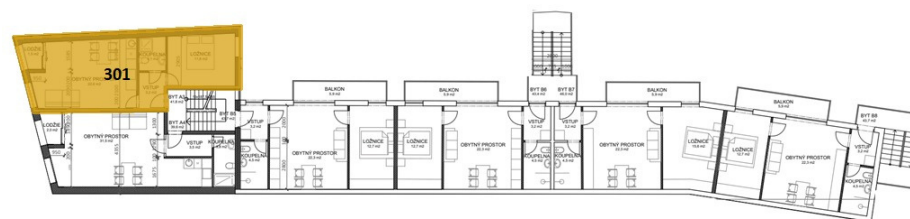

RESIDENCE CHARBULOVA

BYT 301

Kategorie bytu: 2KK

Výměra bytu: 41,8m²

Plocha bytu dle nařízení vlády 366/2013 Sb

Účel místnosti	Výměra	Podlahy
Vstup	3,2m ²	Vinyl
Koupelna	3,1m ²	Keramická dlažba
Obývací pokoj	22,6m ²	Vinyl
Ložnice	11,8m ²	Vinyl
Lodžie	1,5m ²	Dlažba

Umístění na patře: 3NP

Vyobrazené zařízení bytu (nábytek, kuchyňská linka) nejsou součástí dodávky. Rozsah je specifikován ve standardu bytu. Investor si vyhrazuje právo na drobné úpravy bez souhlasu zájemce.