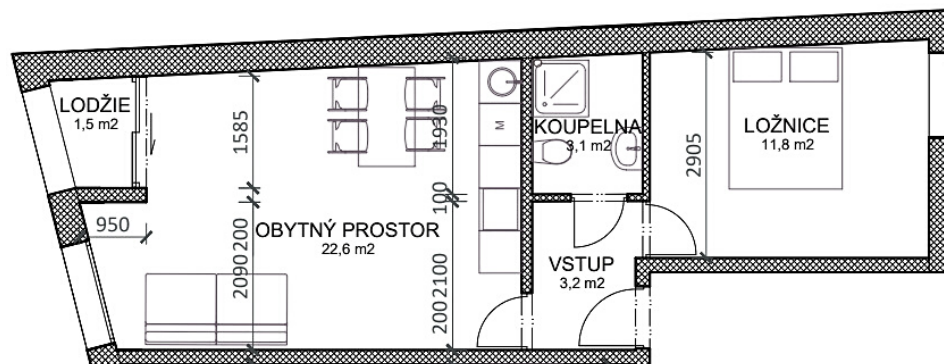

RESIDENCE CHARBULOVA

BYT 301

Kategorie bytu: 2KK

Výměra bytu: 41,8m²

Plocha bytu dle nařízení vlády 366/2013 Sb

Účel místnosti	Výměra	Podlahy
Vstup	3,2m ²	Vinyl
Koupelna	3,1m ²	Keramická dlažba
Obývací pokoj	22,6m ²	Vinyl
Ložnice	11,8m ²	Vinyl
Lodžie	1,5m ²	Dlažba

Umístění na patře: 3NP

Vyobrazené zařízení bytu (nábytek, kuchyňská linka) nejsou součástí dodávky. Rozsah je specifikován ve standardu bytu. Investor si vyhrazuje právo na drobné úpravy bez souhlasu zájemce.