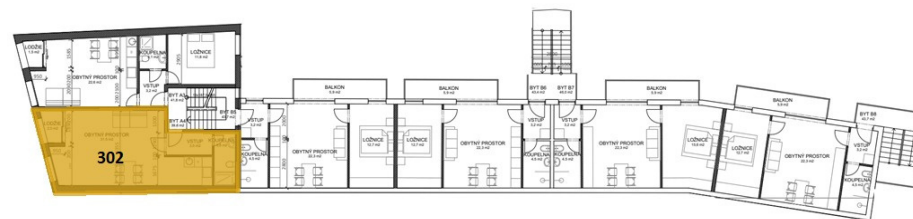

RESIDENCE CHARBULOVA

BYT 302

Kategorie bytu: 1KK

Výměra bytu: 39,6m²

Plocha bytu dle nařízení vlády 366/2013 Sb

Účel místnosti

Výměra

Podlahy

Vstup	3,5m ²	Vinyl
Koupelna	3,8m ²	Keramická dlažba
Obývací pokoj	31,5m ²	Vinyl
Lodžie	2,0m ²	Dlažba

Umístění na patře: 3NP

Vyobrazené zařízení bytu (nábytek, kuchyňská linka) nejsou součástí dodávky. Rozsah je specifikován ve standardu bytu. Investor si vyhrazuje právo na drobné úpravy bez souhlasu zájemce.