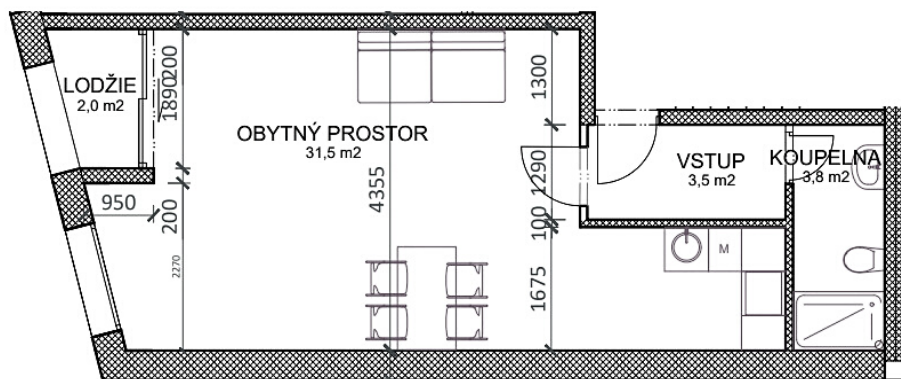

RESIDENCE CHARBULOVA

BYT 302

Kategorie bytu: 1KK

Výměra bytu: 39,6m²

Plocha bytu dle nařízení vlády 366/2013 Sb

Účel místnosti

Výměra

Podlahy

Vstup	3,5m ²	Vinyl
Koupelna	3,8m ²	Keramická dlažba
Obývací pokoj	31,5m ²	Vinyl
Lodžie	2,0m ²	Dlažba

Umístění na patře: 3NP

Vyobrazené zařízení bytu (nábytek, kuchyňská linka) nejsou součástí dodávky. Rozsah je specifikován ve standardu bytu. Investor si vyhrazuje právo na drobné úpravy bez souhlasu zájemce.