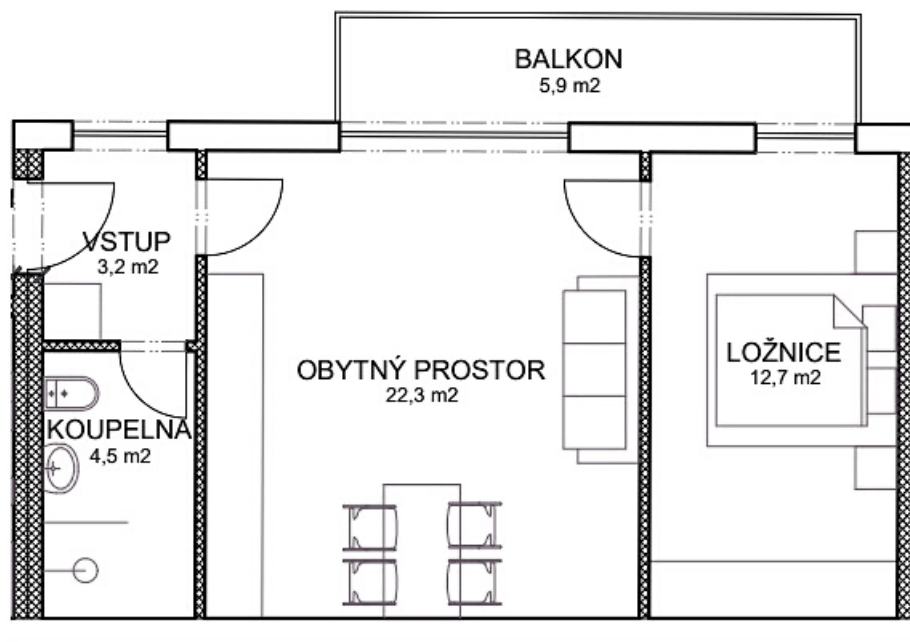

# BYT 303

Kategorie bytu: 2KK

Výměra bytu: 43,7m<sup>2</sup>

Plocha bytu dle nařízení vlády 366/2013 Sb

Účel místnosti	Výměra	Podlahy
Vstup	3,2m <sup>2</sup>	Vinyl
Koupelna	4,5m <sup>2</sup>	Keramická dlažba
Obývací pokoj	22,3m <sup>2</sup>	Vinyl
Ložnice	12,7m <sup>2</sup>	Vinyl
Balkon	5,9m <sup>2</sup>	Betonová dlažba