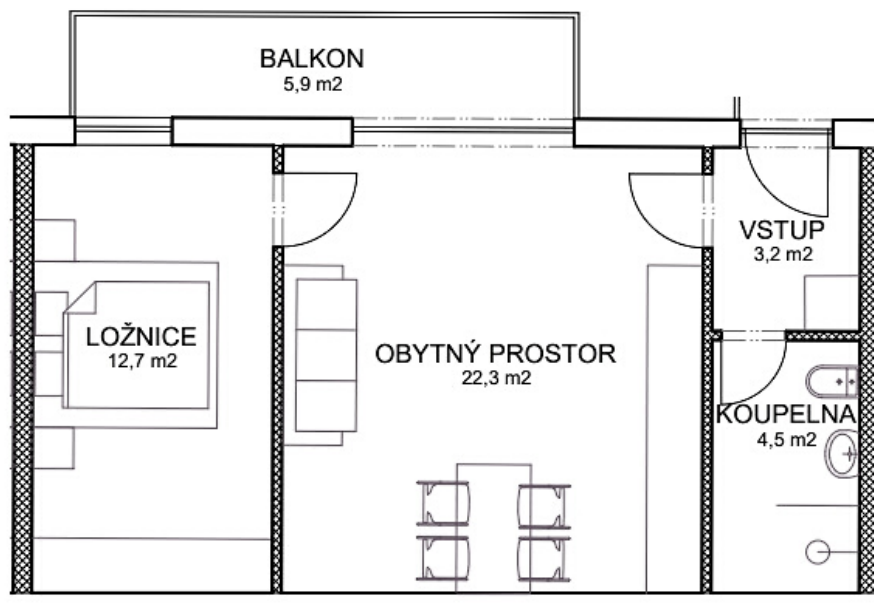

RESIDENCE CHARBULOVA

BYT 304

Kategorie bytu: 2KK

Výměra bytu: 43,4m²

Plocha bytu dle nařízení vlády 366/2013 Sb

Účel místnosti	Výměra	Podlahy
Vstup	3,2m ²	Vinyl
Koupelna	4,5m ²	Keramická dlažba
Obývací pokoj	22,3m ²	Vinyl
Ložnice	12,7m ²	Vinyl
Balkon	5,9 m ²	Betonová dlažba

Umístění na patře: 3NP

Vyobrazené zařízení bytu (nábytek, kuchyňská linka) nejsou součástí dodávky. Rozsah je specifikován ve standardu bytu. Investor si vyhrazuje právo na drobné úpravy bez souhlasu zájemce.