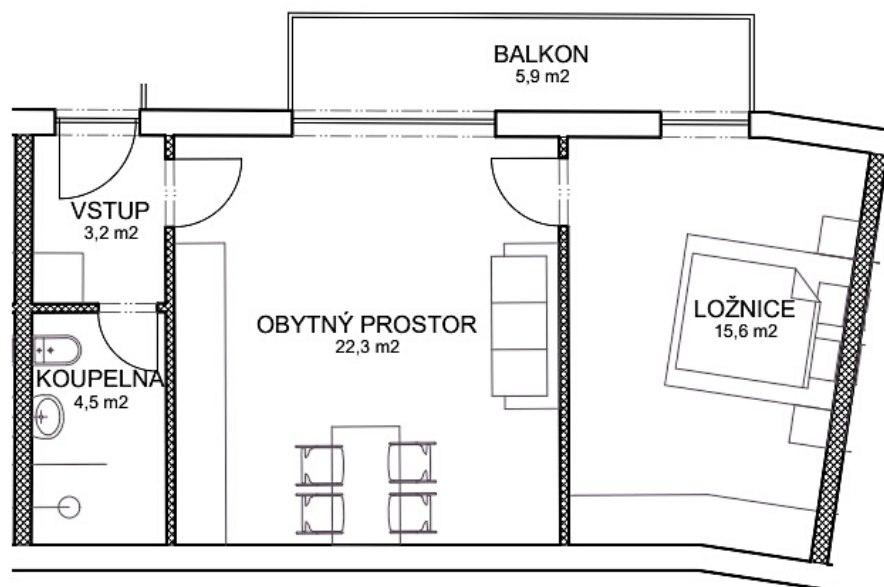

# BYT 305

Kategorie bytu: 2KK

Výměra bytu: 46m<sup>2</sup>

Plocha bytu dle nařízení vlády 366/2013 Sb

Účel místnosti	Výměra	Podlahy
Vstup	3,2m <sup>2</sup>	Vinyl
Koupelna	4,5m <sup>2</sup>	Keramická dlažba
Obyvací pokoj	22,3m <sup>2</sup>	Vinyl
Ložnice	15,6m <sup>2</sup>	Vinyl
Balkon	5,9m <sup>2</sup>	Betonová dlažba