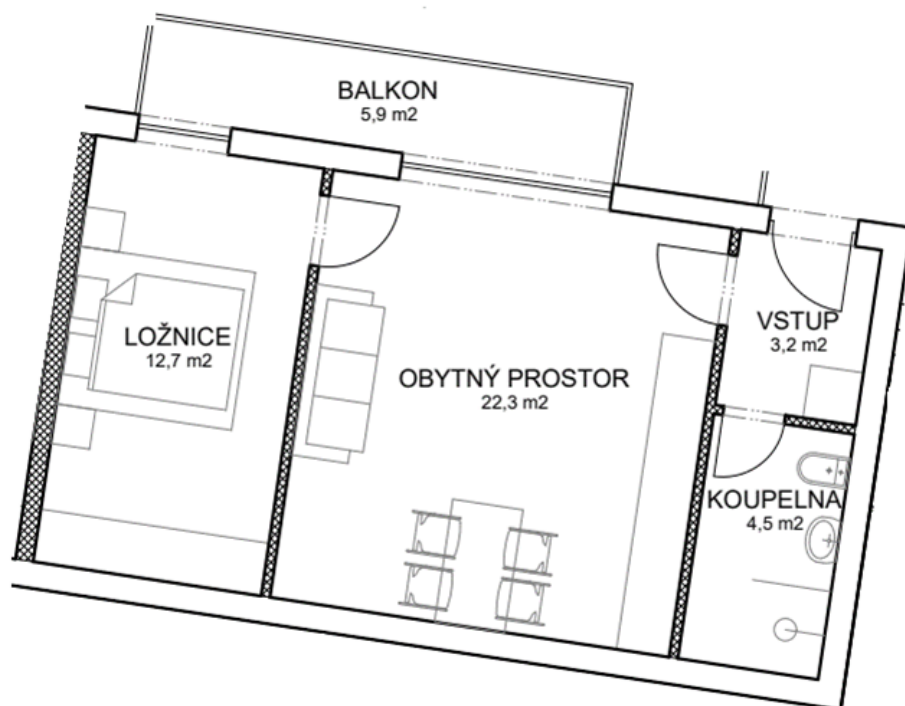

RESIDENCE CHARBULOVA

BYT 306

Kategorie bytu: 2KK

Výměra bytu: 43,7m²

Plocha bytu dle nařízení vlády 366/2013 Sb

Účel místnosti	Výměra	Podlahy
Vstup	3,2m ²	Vinyl
Koupelna	4,5m ²	Keramická dlažba
Obývací pokoj	22,3m ²	Vinyl
Ložnice	12,7m ²	Vinyl
Balkon	5,9m ²	Betonová dlažba

Umístění na patře: 3NP

Vyobrazené zařízení bytu (nábytek, kuchyňská linka) nejsou součástí dodávky. Rozsah je specifikován ve standardu bytu. Investor si vyhrazuje právo na drobné úpravy bez souhlasu zájemce.