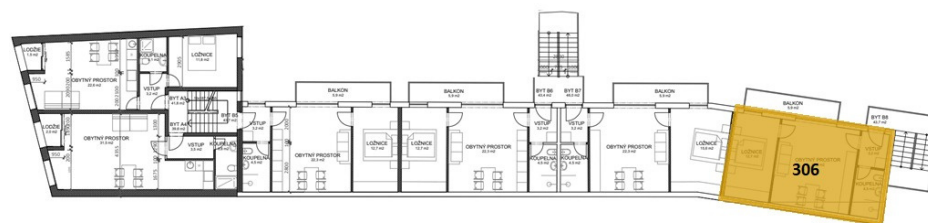

RESIDENCE CHARBULOVA

BYT 306

Kategorie bytu: 2KK

Výměra bytu: 43,7m²

Plocha bytu dle nařízení vlády 366/2013 Sb

Účel místnosti	Výměra	Podlahy
Vstup	3,2m ²	Vinyl
Koupelna	4,5m ²	Keramická dlažba
Obývací pokoj	22,3m ²	Vinyl
Ložnice	12,7m ²	Vinyl
Balkon	5,9m ²	Betonová dlažba

Umístění na patře: 3NP

Vyobrazené zařízení bytu (nábytek, kuchyňská linka) nejsou součástí dodávky. Rozsah je specifikován ve standardu bytu. Investor si vyhrazuje právo na drobné úpravy bez souhlasu zájemce.